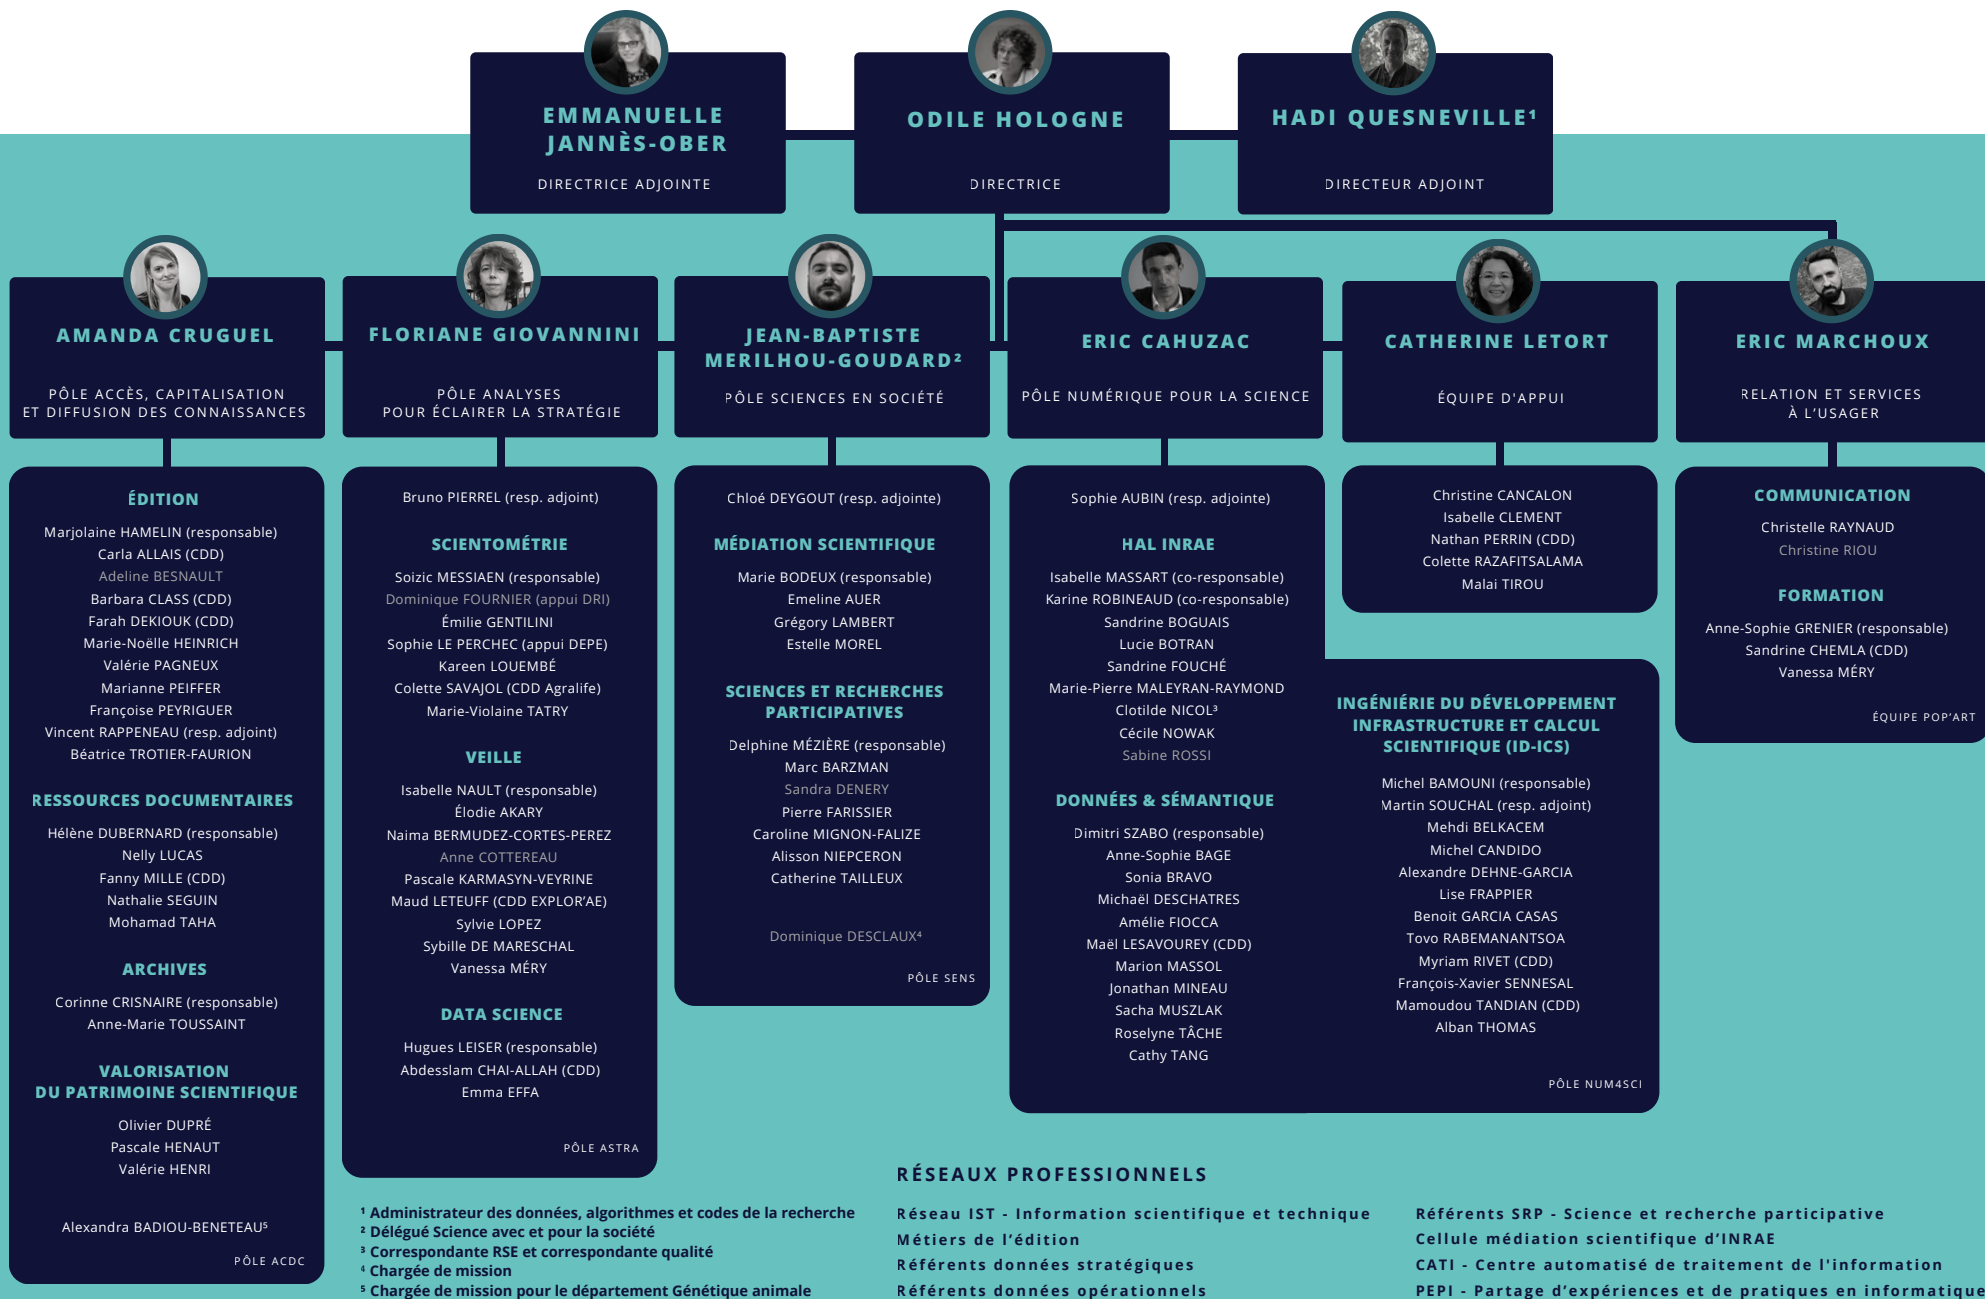

Direction pour la Science Ouverte - DipSO

ORGANIGRAMME

Seuls les agents rattachés administrativement à la DipSO ou ayant une lettre de mission pour plus de 50% de leur temps ou en CDD de plus de 1 an apparaissent sur cet organigramme