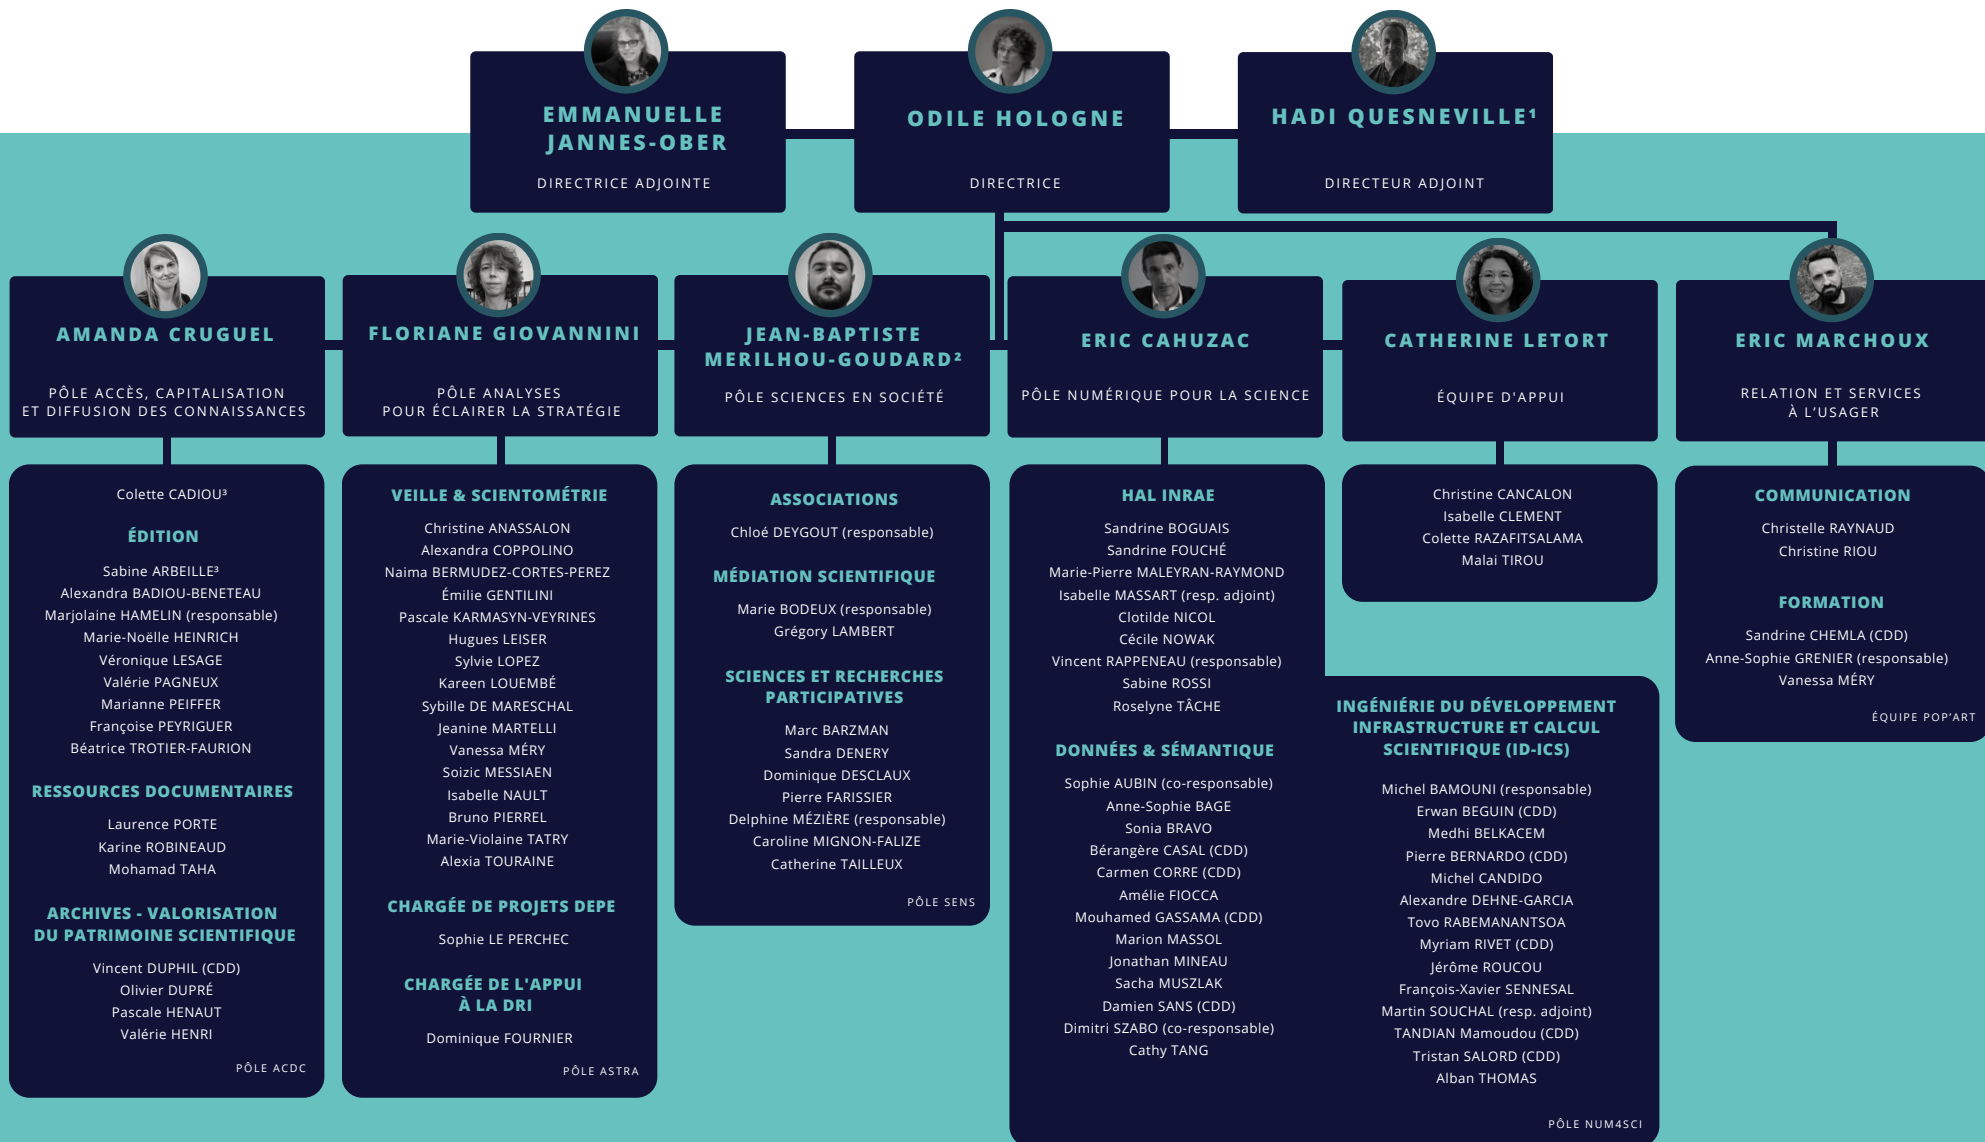

Direction pour la Science Ouverte - DipSO

¹ Administrateur des données, algorithmes et codes de la recherche

² Délégué Science avec et pour la société

³ Chargée de missions

RÉSEAUX PROFESSIONNELS

Réseau IST - Information scientifique et technique

Référents données stratégiques

Référents données opérationnels

Référents SRP - Science et recherche participative

CATI - Centre automatisé de traitement de l'information

PEPI - Partage d'expériences et de pratiques en informatique